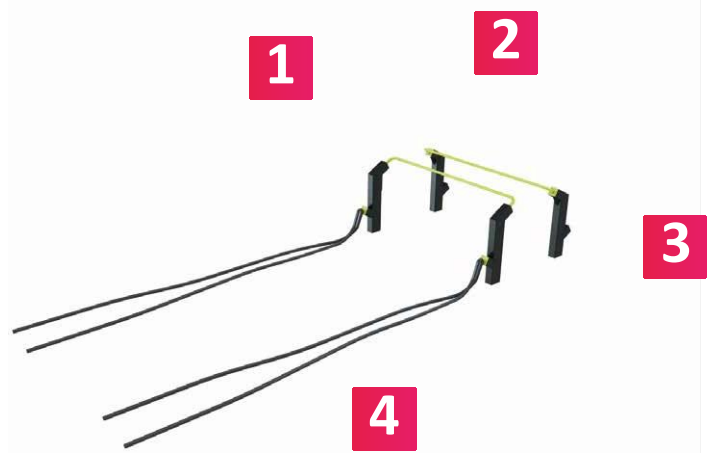

APPLICAZIONE FREETNESS

COACHING
PERSONALIZZATO

UNA MULTITUDINE DI ESERCIZI POSSIBILI !

I COMPONENTI

1 Struttura in acciaio zincato e termolaccato.

2 Tubi da 32 mm di diametro.

3 Istruzioni in acciaio rivettate sulla trave.

4 Montanti XXL rettangolari, spessore 3 mm.

Su che tipo di suolo può essere installato?

Cemento, rivestito e stabilizzato

Terreno soffice

Terreno erboso

Truciolini di legno*

Ghiaia*

Sabbia*

Pavimentazione soffice*

Lastra ammortizzante*

Erba sintetica*

*secondo la norma EN 16630

ZONA D'IMPATTO

FONDAZIONE DI ANCORAGGIO
Con tasselli di espansione

SIGILLATURA FONDAZIONI

Annegato direttamente nel plinto in calcestruzzo (opzionale)