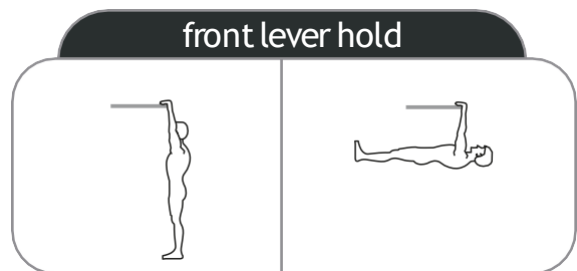

APPLICAZIONE FREETNESS

COACHING
PERSONALIZZATO

UNA MULTITUDINE DI ESERCIZI POSSIBILI !

I COMPONENTI

1 Struttura in acciaio zincato e termolaccato.

2 Tubi da 32 mm di diametro.

3 Istruzioni in acciaio rivettate sulla trave.