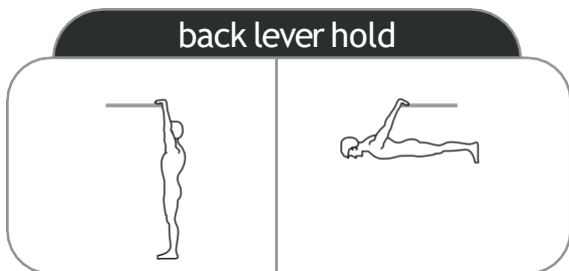

Riconosciuto dai sportivi e utilizzato nelle competizioni, il marchio DAMA Pro è fortemente affermato sul territorio internazionale!

DIMENSIONI

MARCHIO

GARANZIA*
10 ANNI

STREET WORKOUT

SCOPRI IL MONDO DELLO STREET WORKOUT CON LA NOSTRA APPLICAZIONE FREETNESS

APPLICAZIONE FREETNESS

COACHING
PERSONALIZZATO

UNA MULTITUDINE DI ESERCIZI POSSIBILI !

I COMPONENTI

1 Struttura in acciaio zincato e termolaccato.

2 Tubi da 32 mm di diametro.

3 Istruzioni in acciaio rivettate sulla trave.