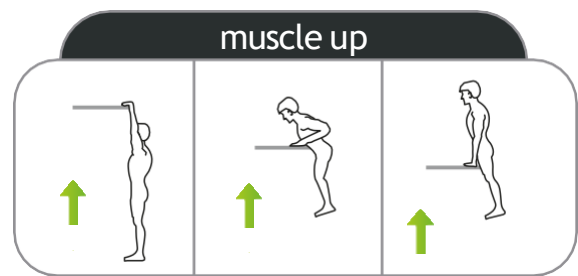

Riconosciuto dai sportivi e utilizzato nelle competizioni, il marchio DAMA Pro è fortemente affermato sul territorio internazionale!

DIMENSIONI

MARCHIO

GARANZIA*
10 ANNI

STREET WORKOUT

SCOPRI IL MONDO DELLO STREET WORKOUT CON LA NOSTRA APPLICAZIONE FREETNESS

APPLICAZIONE FREETNESS

COACHING
PERSONALIZZATO

UNA MULTITUDINE DI ESERCIZI POSSIBILI !

I COMPONENTI

1 Struttura in acciaio zincato e termolaccato.

2 Tubi da 32 mm di diametro.

3 Istruzioni in acciaio rivettate sulla trave.