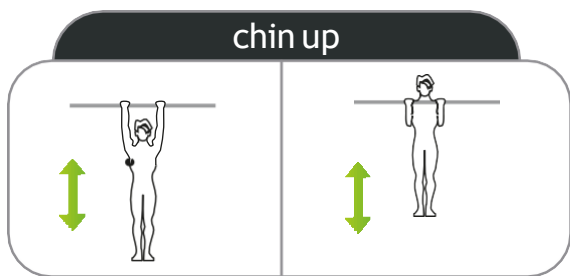

Riconosciuto dai sportivi e utilizzato nelle competizioni, il marchio DAMA Pro è fortemente affermato sul territorio internazionale!

DIMENSIONI

MARCHIO

GARANZIA*
10 ANNI

STREET WORKOUT

SCOPRI IL MONDO DELLO STREET WORKOUT CON LA NOSTRA APPLICAZIONE FREETNESS

APPLICAZIONE FREETNESS

COACHING
PERSONALIZZATO

UNA MULTITUDINE DI ESERCIZI POSSIBILI !

I COMPONENTI

1 Struttura in acciaio zincato e termolaccato.

2 Tubi da 32 mm di diametro.

3 Istruzioni in acciaio rivettate sulla trave.