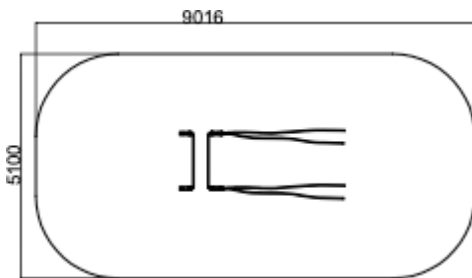

APPLICAZIONE FREETNESS

COACHING
PERSONALIZZATO

UNA MULTITUDINE DI ESERCIZI POSSIBILI !

I COMPONENTI

1 Struttura in acciaio zincato e termolaccato.

2 Tubi da 32 mm di diametro.

3 Istruzioni in acciaio rivettate sulla trave.

4 Montanti XXL rettangolari, spessore 3 mm.

Su che tipo di suolo può essere installato?

Cemento, rivestito e stabilizzato

Terreno soffice

Terreno erboso

Truciolini di legno*

Ghiaia*

Sabbia*

Pavimentazione soffice*

Lastra ammortizzante*

Erba sintetica*

*secondo la norma EN 16630

ZONA D'IMPATTO

FONDAZIONE DI ANCORAGGIO
Con tasselli di espansione

SIGILLATURA FONDAZIONI

Annegato direttamente nel plinto in calcestruzzo (opzionale)