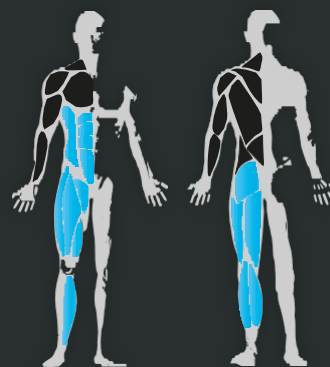

FITNESS	PISTON	LEST	RICARICA	R-PRO	INOX	STREET WORKOUT
STATION FUSION	SALUTE	COMBATTENTE	NINJA	FIGHT CLUB	SENIOR	ARREDO URBANO

SCALA SENIOR

ESERCITARE GLI ARTI INFERIORI!

Ideale per lavorare sulla coordinazione e rafforzare le gambe.

Attraversare senza cadere.

DIMENSIONI

COACHING
PERSONALIZZATO

DISPONIBILE SU
Google play

Télécharger dans
l'App Store

10 GARANZIA*
ANNI

I COMPONENTI

- 1** Struttura in acciaio zincato e verniciato a polvere.
- 2** Montanti di diametro 114 mm e spessore 3 mm.
- 3** Programma di allenamento in acciaio inox rivettato sull'attrezzo.