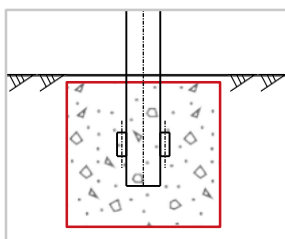

SIGILLATURA

FONDAZIONI

Annegato direttamente in un plinto in calcestruzzo