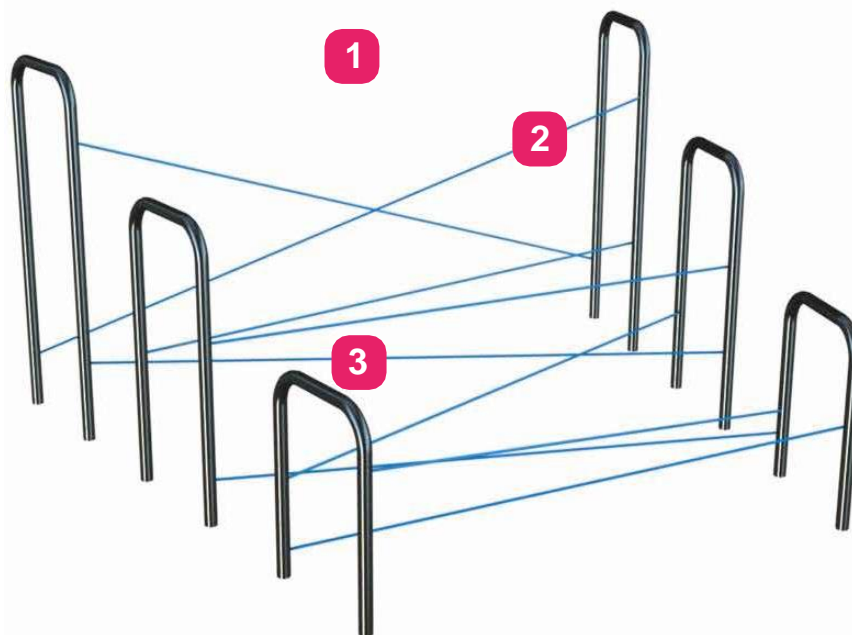

I COMPONENTI

1 Struttura in acciaio zincato e verniciato a polvere.

2 Corde con interno in acciaio

Su che tipo di suolo può essere installato?

Cemento, rivestito e stabilizzato	Terreno soffice	Terreno erboso	Trucoli di legno*	Ghiaia*	Sabbia*	Pavimentazione soffice*	Lastra ammortizzante*	Erba sintetica*
✗	✗	✓	✓	✓	✓	✓	✓	✓

*secondo la norma EN 16630

SIGILLATURA

FONDAZIONI

Annegato direttamente in un plinto in calcestruzzo