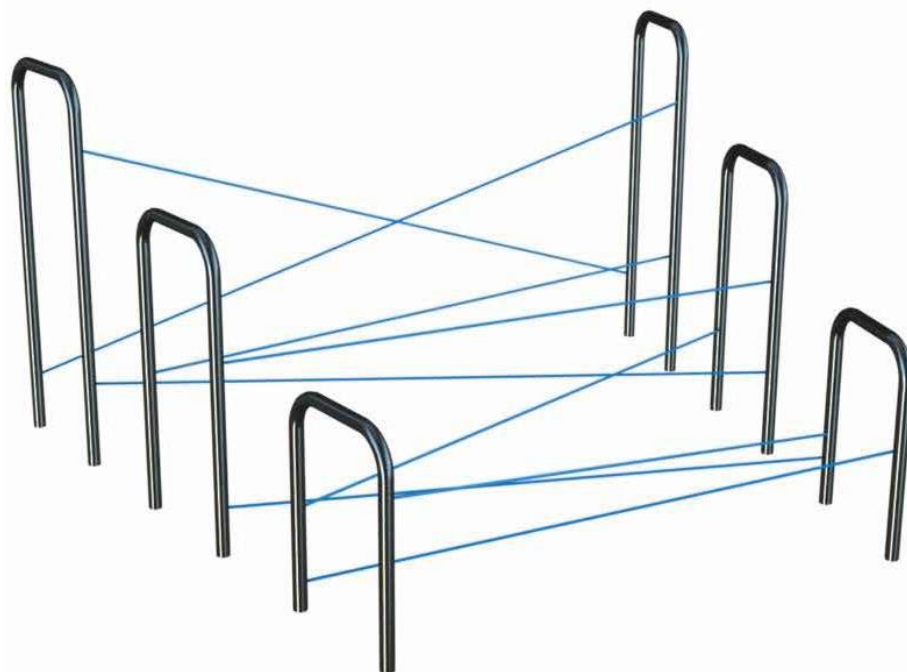

FITNESS	PISTON	LEST	RICARICA	R-PRO	INOX	STREET WORKOUT
STATION FUSION	SALUTE	<b>COMBATTENTE</b>	NINJA	FIGHT CLUB	SENIOR	ARREDO URBANO

### ATTRAVERSARE RAPIDAMENTE L'OSTACOLO!

Mettete alla prova la vostra agilità attraversando l'attrezzo senza toccare terra!

Attenzione: l'apparecchio richiede l'aggiunta di un pannello di istruzioni in formato A4 che non viene fornito.

**2** Corde con interno in acciaio

Su che tipo di suolo può essere installato?

Cemento, rivestito e stabilizzato	Terreno soffice	Terreno erboso	Trucoli di legno*	Ghiaia*	Sabbia*	Pavimentazione soffice*	Lastra ammortizzante*	Erba sintetica*
✗	✗	✓	✓	✓	✓	✓	✓	✓